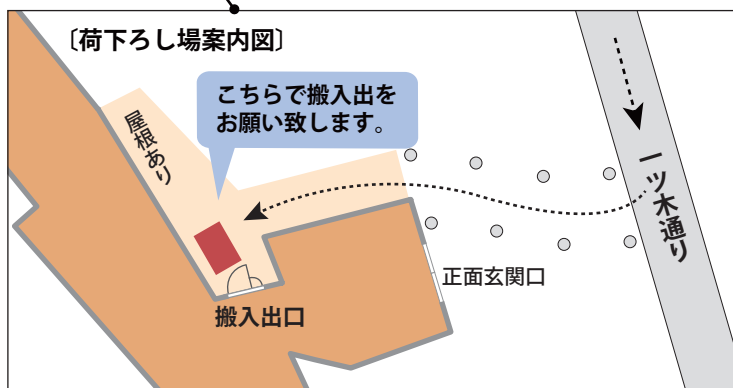

NICHION ACCESS MAP

株式会社日音 / 制作部

東京都港区赤坂4-2-6 住友不動産新赤坂ビル7F TEL: 03-5562-3884

●電車でお越しの方

G 銀座線	赤坂見附駅	10番出口より徒歩2分	Y 有楽町線	永田町駅	8番出口より徒歩5分
M 丸ノ内線			Z 半蔵門線		
C 千代田線	赤坂駅	1番出口より徒歩3分	N 南北線		

●車でお越しの方

弊社周辺は一方通行が多い為、お越しの際は青山通り（渋谷方面）から左折し、一ツ木通りをお進みください。

<搬出入口ご利用の場合>

1F オフィス棟入口横を抜けていただくと、搬出入口がございます。

※利用予約が必要になります。弊社担当者まで事前にお知らせください。

<近隣の駐車場のご案内>

当ビルは駐車場のご用意がございません。①～⑤の駐車場をご案内しております。

<p>① アパヴィラホテル 〈赤坂見附〉</p> <p>台数:40台 料金:¥300/30分(7:00-23:00) ※1時間あたり¥600 23:00-翌日7:00 ¥1,000入出不可 最大料金:全日 ¥2,000 クレジットカード:不可 車両制限: 全高1.55m 全幅2.05m 全長5.3m 重量2.3t</p>	<p>② タイムズ 赤坂4丁目第2</p> <p>台数:6台 料金: ¥330/10分(7:00-19:00) ※1時間あたり¥1,980 ¥110/60分(19:00-7:00) 最大料金:6時間 ¥3,960 クレジットカード:使用可 車両制限: 全高2.1m 全幅1.9m 全長5m 重量2.5t</p>	<p>③ リパーク赤坂4丁目第8</p> <p>台数:3台 料金:¥330/15分 ※1時間あたり¥1,320 最大料金: 入庫後6時間以内 ¥2,600 クレジットカード:使用可 車両制限: 全高2m 全幅1.9m 全長5m 重量2t</p>	<p>④ NPC24H赤坂3丁目パーキング</p> <p>台数:10台 料金:¥500/20分 ※1時間あたり¥1,500 最大料金:5時間 (繰り返し適用) ¥3,800 クレジットカード:不可 車両制限: 全高2.3m 全幅1.9m 全長5m 重量2.5t</p>	<p>⑤ タイムズ赤坂第18</p> <p>台数:3台 料金:¥330/15分 ※1時間あたり¥1,320 最大料金: ¥3,300(8:00~18:00) ¥1,100(18:00~8:00) クレジットカード:使用可 車両制限: 全高2.1m 全幅1.9m 全長5m 重量2.5t</p>
--	--	---	---	---