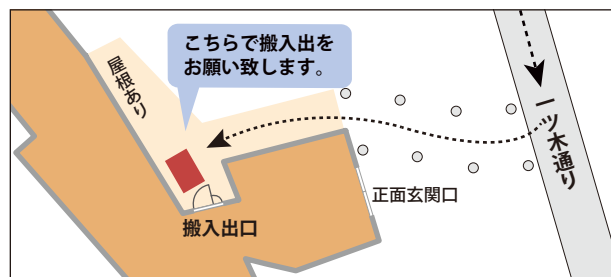

▶7時～19時30分まで…「牛鳴坂」へ左折

▶搬入がある場合、または、19時30分～翌7時まで…「一ツ木通り」へ左折

駐車上は、日音スタジオ関係者の専用駐車場をご利用ください。横並びに6台分スペースがありますが、左から4番目の「No.4」にご駐車をお願いいたします。

<搬出入口>

1F オフィス棟入口横の扉からの搬出入になります。

※利用予約が必要になります。弊社担当者まで事前にお知らせください。

<近隣の駐車場のご案内>

当ビル裏手にスタジオ専用駐車場のご用意が1台分ございます。
スタジオ駐車場のご利用をご希望の際には事前にお問い合わせください。

<p>① アパヴィラホテル 〈赤坂見附〉</p> <p>台数:40台 料金:¥300/30分(7:00-23:00) ※1時間あたり¥600 23:00-翌日7:00 ¥1,000入出不可 最大料金:全日 ¥2,000 クレジットカード:不可 車両制限: 全高1.55m 全幅2.05m 全長5.3m 重量2.3t</p>	<p>② タイムズ 赤坂4丁目 第2</p> <p>台数:6台 料金: ¥330/10分(7:00-19:00) ※1時間あたり¥1,980 ¥110/60分(19:00-7:00) 最大料金:6時間 ¥3,960 クレジットカード:使用可 車両制限: 全高2.1m 全幅1.9m 全長5m 重量2.5t</p>	<p>③ リパーク赤坂4丁目 第8</p> <p>台数:3台 料金:¥330/15分 ※1時間あたり¥1,320 最大料金: 入庫後6時間以内 ¥2,600 クレジットカード:使用可 車両制限: 全高2m 全幅1.9m 全長5m 重量2t</p>	<p>④ NPC24H赤坂3丁目 パーキング</p> <p>台数:10台 料金:¥500/20分 ※1時間あたり¥1,500 最大料金:5時間 (繰り返し適用) ¥3,800 クレジットカード:不可 車両制限: 全高2.3m 全幅1.9m 全長5m 重量2.5t</p>	<p>⑤ タイムズ赤坂第18</p> <p>台数:3台 料金:¥330/15分 ※1時間あたり¥1,320 最大料金: ¥3,300(8:00~18:00) ¥1,100(18:00~8:00) クレジットカード:使用可 車両制限: 全高2.1m 全幅1.9m 全長5m 重量2.5t</p>
--	---	--	--	---