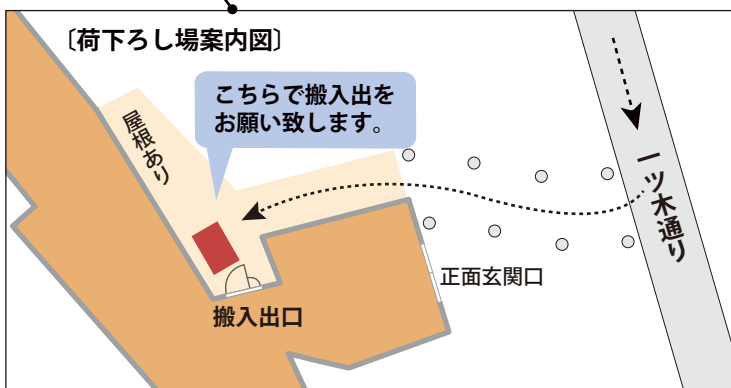

<近隣の駐車場のご案内>

当ビルは駐車場のご用意がございません。①～⑤の駐車場をご案内しております。

① アパヴィラホテル 〈赤坂見附〉 台数:40台 料金:¥300/30分(7:00-23:00) ※1時間あたり¥600 23:00-翌日7:00 ¥1,000入出不可 最大料金:全日 ¥2,000 クレジットカード:不可 車両制限: 全高1.55m 全幅2.05m 全長5.3m 重量2.3t	② タイムズ 赤坂4丁目 第2 台数:6台 料金: ¥330/10分(7:00-19:00) ※1時間あたり¥1,980 ¥110/60分(19:00-7:00) 最大料金:6時間 ¥3,960 クレジットカード:使用可 車両制限: 全高2.1m 全幅1.9m 全長5m 重量2.5t	③ リパーク赤坂4丁目 第8 台数:3台 料金:¥330/15分 ※1時間あたり¥1,320 最大料金: 入庫後6時間以内 ¥2,600 クレジットカード:使用可 車両制限: 全高2m 全幅1.9m 全長5m 重量2t	④ NPC24H赤坂3丁目 パーキング 台数:10台 料金:¥500/20分 ※1時間あたり¥1,500 最大料金:5時間 (繰り返し適用) ¥3,800 クレジットカード:不可 車両制限: 全高2.3m 全幅1.9m 全長5m 重量2.5t	⑤ タイムズ赤坂第18 台数:3台 料金:¥330/15分 ※1時間あたり¥1,320 最大料金: ¥3,300(8:00~18:00) ¥1,100(18:00~8:00) クレジットカード:使用可 車両制限: 全高2.1m 全幅1.9m 全長5m 重量2.5t